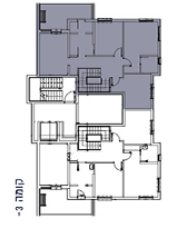

קוטג' - גן 5 חדרים
בניינים: 78
יורה מ"ר: 1'
שטח: 142.1 מ"ר
גובה פורסיח: 147-110 מ"ר